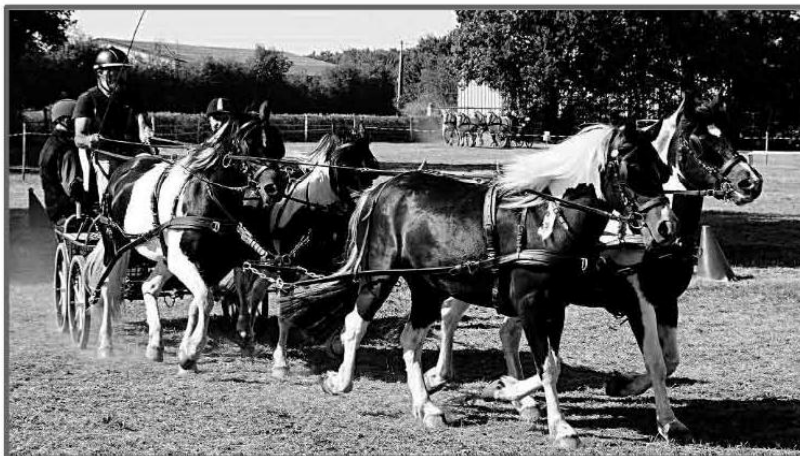

Concours d'attelage : Une trentaine d'équipages attendus

L'association « Les Attelages Blancs » en partenariat avec l'écurie de Villeneuve organisent le dimanche 7 août à Rivarennais un concours d'attelage. Grâce à l'association, l'attelage a retrouvé depuis quelques années un regain de forme : dimanche prochain tous les passionnés pourront venir découvrir et mesurer ce sport de compétition, composé d'une voiture, d'un, deux ou quatre chevaux et d'un meneur aidé par des grooms.

Au cours du rassemblement les participants devront en découdre lors des différentes épreuves qui leur seront proposées dans trois différentes catégories : club, amateur et Société hippique française jeunes chevaux.

Une trentaine de participants sont attendus pour ce concours important pour le championnat départemental d'attelage. Le but : gagner des points pour une éventuelle qualification aux prochains championnats de France 2017.

Le travail à pied aux longues rênes est la nouvelle discipline inscrite à cette rencontre. Elle sera mise à l'honneur avec l'organisation d'un

La voiture menée par quatre chevaux vaut le coup d'œil.