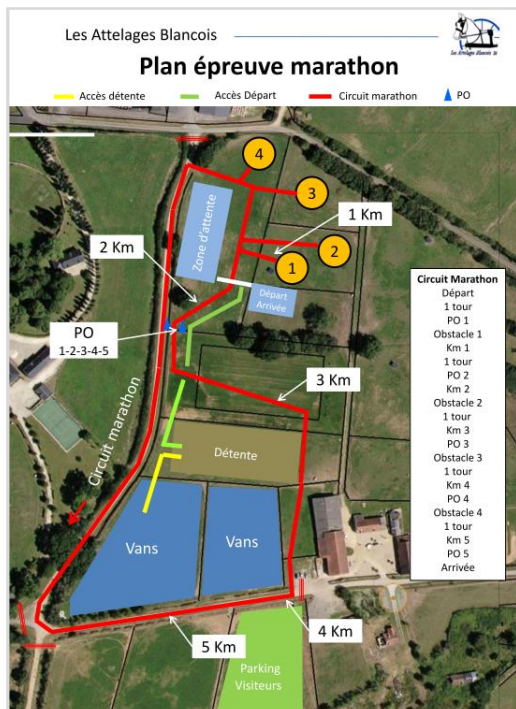

Concours organisé par  
Les Attelages Blancois  
Écurie de Villeneuve

**Entrée gratuite**

39 concurrents participent au concours.

Cette année, le dressage commence le samedi. Soucieux du confort des chevaux, l'épreuve se déroule en deux jours pour les marathoniens du dimanche.

# 4 épreuves

Dressage,  
 Maniabilité de 16 portes - 530 m  
 Maniabilité combinée de 16 portes + 2 obstacles - 940 m,  
 Marathon de 4 obstacles – 5400 m,

qui se déroulent sur un terrain parfaitement préparé pour la circonstance.