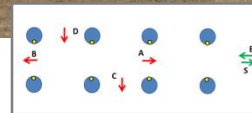

4 épreuves

Dressage,
Maniabilité de 16 portes - 530 m
Maniabilité combinée de 16 portes + 2 obstacles - 940 m,
Marathon de 4 obstacles - 5400 m,

Obstacle 3