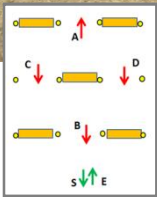

4 épreuves

Dressage,
Maniabilité de 16 portes - 530 m
Maniabilité combinée de 16 portes + 2 obstacles - 940 m,
Marathon de 4 obstacles - 5400 m,

Obstacle 2