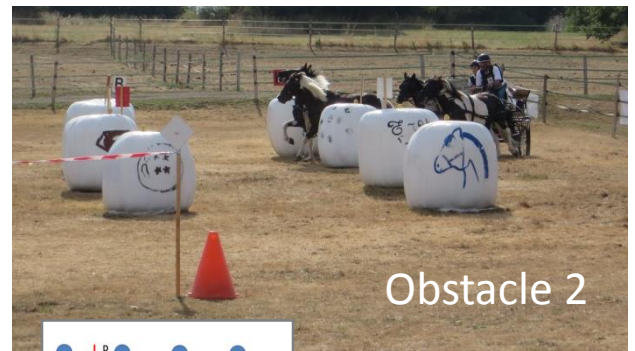

Exposition
Attelage patrimoine

Brocante équestre

Buvette

Restauration
(sur réservation
obligatoire)

Renseignements : 06 21 72 29 60

Concours organisé par les Attelages Blancois et l'Écurie de Villeneuve.

23 concurrents sont engagés dans ce concours.

Soucieux du confort des chevaux et des concurrents les épreuves se déroulent sur deux jours.

Dressage le samedi après-midi.

Marathon le dimanche matin pour cause de forte chaleur.

Maniabilité le dimanche après-midi.

En marge du concours une exposition sur le thème 'Attelage patrimoine' est proposée aux visiteurs.

4 épreuves

Dressage,
 Maniabilité de 16 portes - 530 m
 Maniabilité combinée de 16 portes + 2 obstacles - 940 m,
 Marathon de 4 obstacles - 5400 m,

Obstacle 1

Obstacle 2

Obstacle 3

Obstacle 4

Exposition attelage patrimoine...

Exposition sur le thème de l'attelage au travers du temps

Gravures, outils, voitures, ...

Le concours d'attelage en images